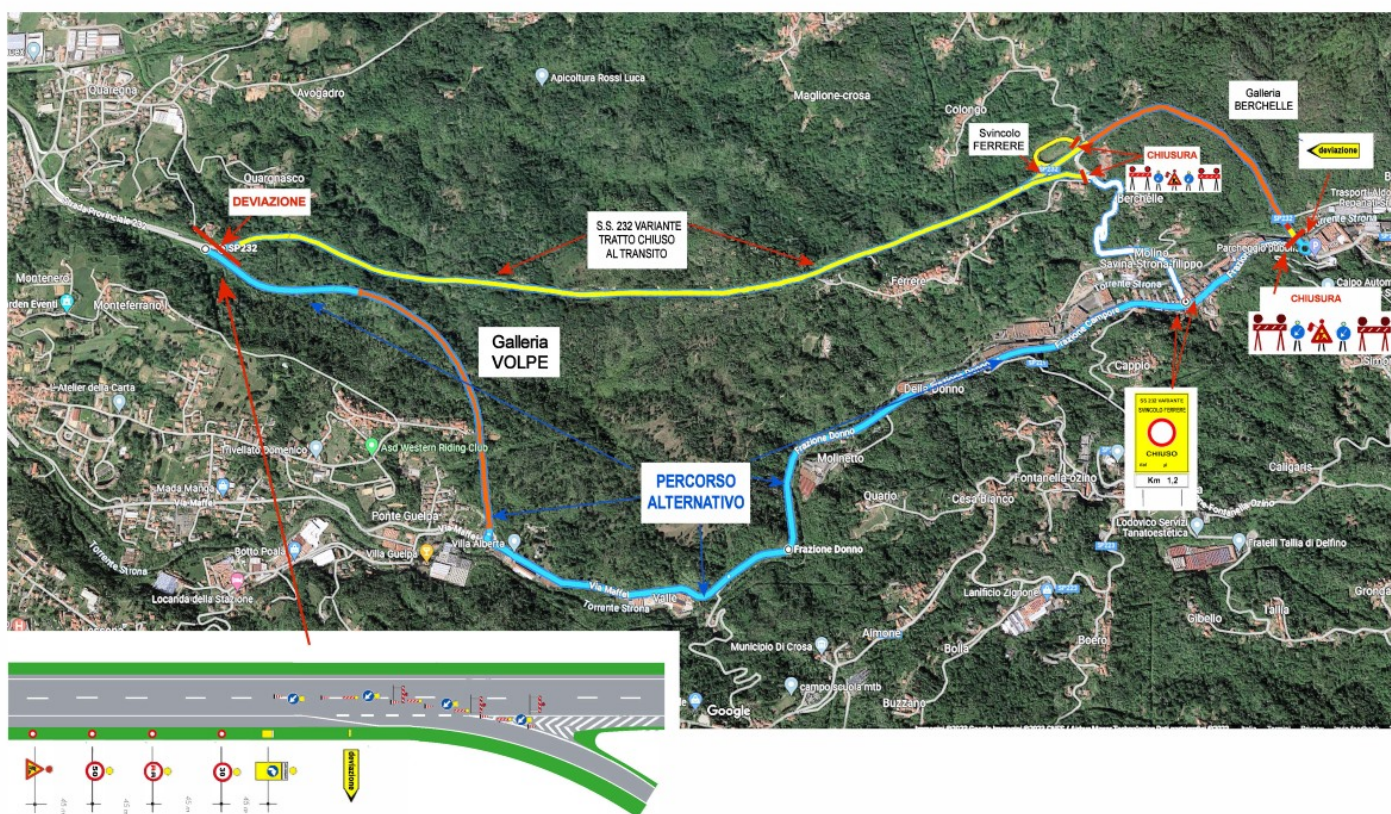

## Chiusura della Cossato - Valle Mosso da lunedì 27 marzo fino al 14 aprile

Comunicato da Anas l'intervento di manutenzione delle pavimentazioni stradali sulla SP 232 Var, Panoramica Zegna

A partire **da lunedì 27 marzo e fino al 14 aprile (salvo ulteriori proroghe)** resterà chiusa al traffico la **Cossato - Valle Mosso**. La chiusura di tutte le corsie è stata comunicata da Anas e disposta per permettere la realizzazione in sicurezza degli interventi di **manutenzione delle pavimentazioni stradali** SP 232 Var, la Panoramica Zegna, a partire dalla Galleria Berchelle, tra lo svincolo della Galleria della Volpe a Quaregna e la rotonda di innesto con la Panoramica a Valle San Nicolao.

### S.S. 232 VARIANTE CHIUSURA AL TRANSITO - PERCORSO ALTERNATIVO

#### Allegati

» [Mappa e indicazioni per il percorso alternativo](#)